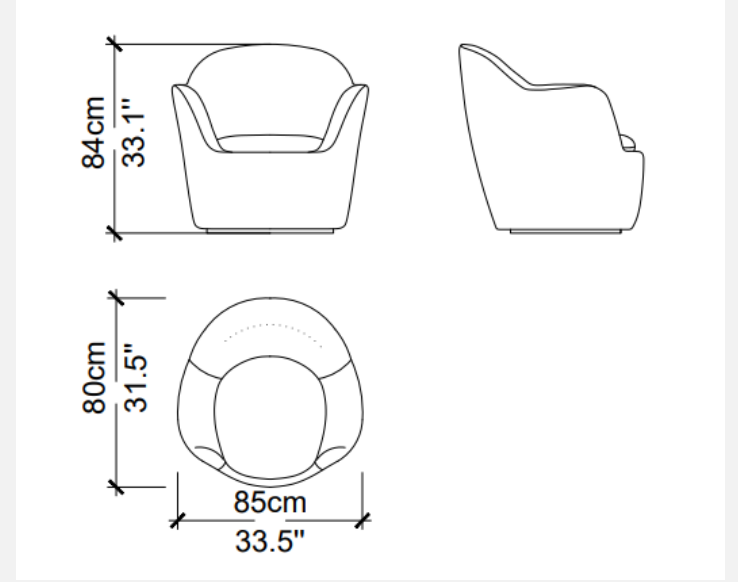

Konevi Berjer - Döner Mekanizmalı

Bostancı

Satış Fiyatı : 34.938 TL

İndirim Oranı : %50 + %20

Satış Fiyatı : 13.975 TL

LODA