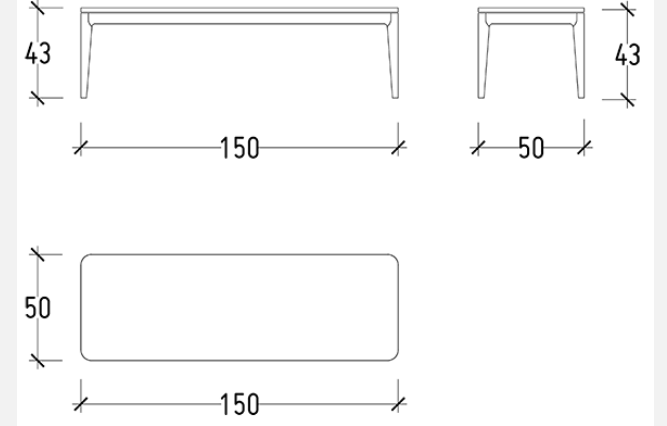

# Form Orta Sehpa - 2 Adet

Bostancı

Satış Fiyatı : 107.356 TL  
(2 adet dahildir)

İndirim Oranı : %50 + %20

Satış Fiyatı : 42.942 TL  
(2 adet dahildir.)

LODA

YAN SEHPA

LODA