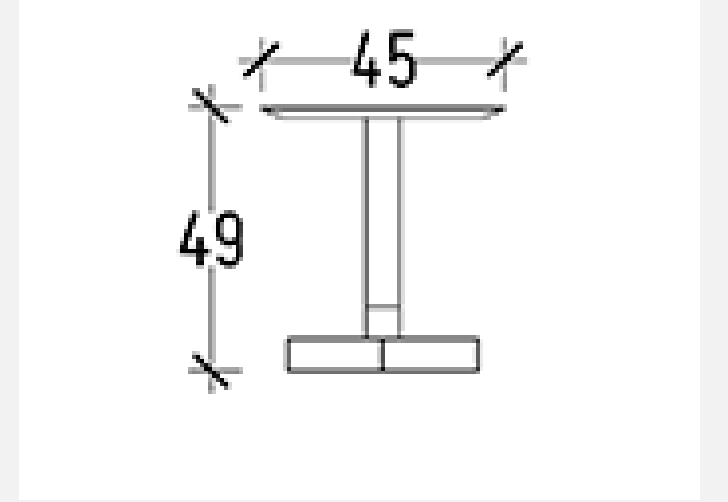

Satış Fiyatı : 28.416 TL

İndirim Oranı : %50 + %20

Satış Fiyatı : 11.366 TL