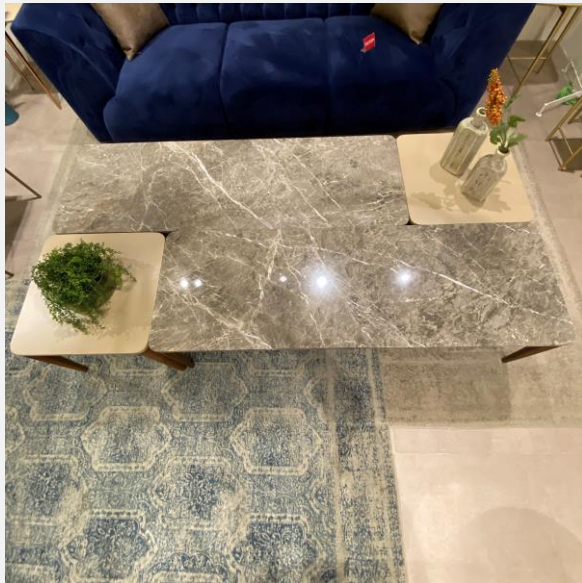

Form Orta Sehpa - 2 Adet

Bostancı

Satış Fiyatı : 107.356 TL
(2 adet dahildir)

İndirim Oranı : %50 + %20

Satış Fiyatı : 42.942 TL
(2 adet dahildir.)

LODA