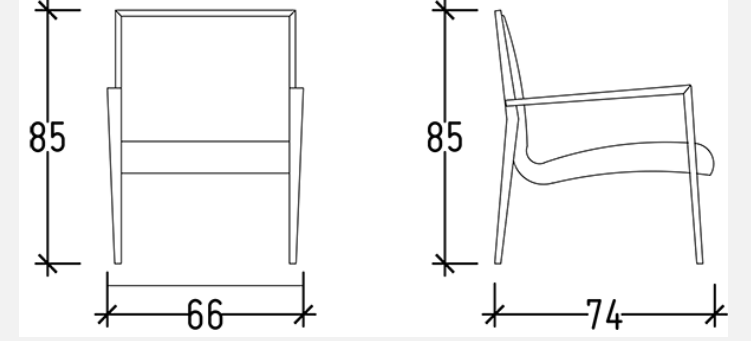

# Konevi Berjer - Döner Mekanizmalı

Bostancı

Satış Fiyatı : 34.938 TL

İndirim Oranı : %50 + %20

Satış Fiyatı : 13.975 TL

LODA

Satış Fiyatı : 29.506 TL

İndirim Oranı : %50 + %20