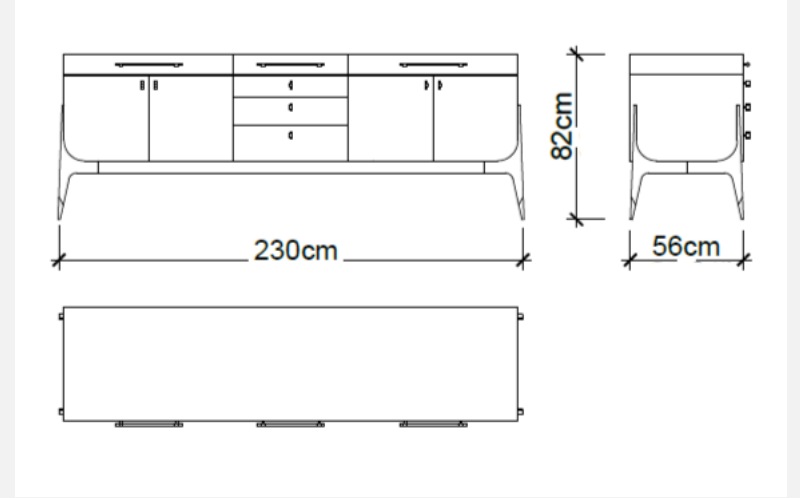

Capella Konsol

Bostancı

Satış Fiyatı : 81.886 TL

İndirim Oranı : %50 + %20

Satış Fiyatı : 32.754 TL

LODA