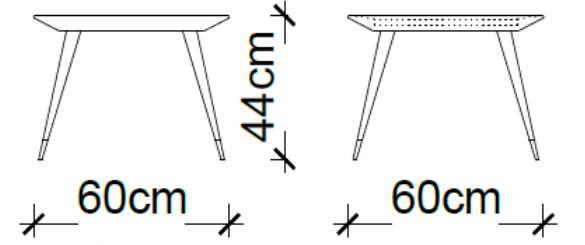

Bug Yan Sehpa - Alçak

Bostancı

Satış Fiyatı : 28.585 TL

İndirim Oranı : %50 + %20

Satış Fiyatı : 11.433 TL

LODA