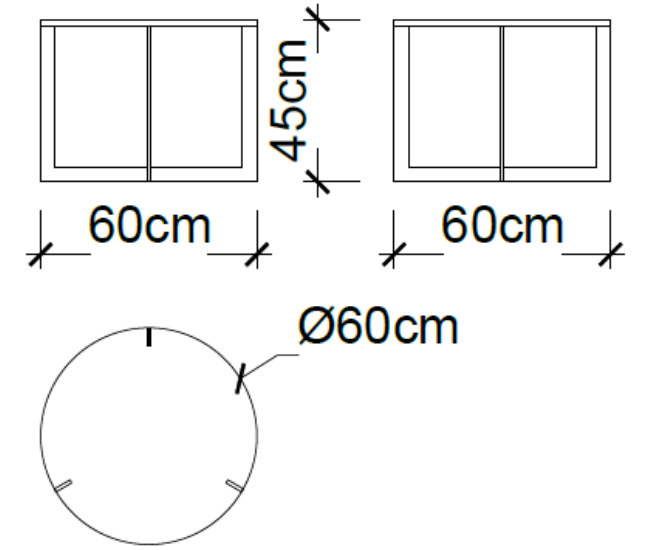

Satış Fiyatı : 15.774 TL

İndirim Oranı : %50 + %20

Satış Fiyatı : 6.309 TL