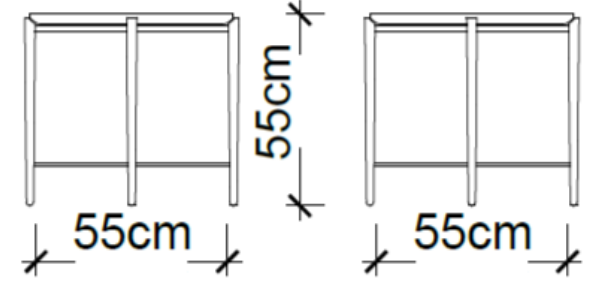

Kito Yan Sehpa 3 Ayaklı

Bostancı

Satış Fiyatı : 18.048 TL

İndirim Oranı : %50 + %20

Satış Fiyatı : 7.219 TL

LODA