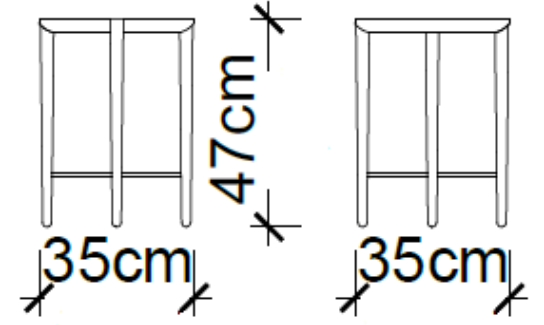

# Kito Yan Sehpa 3 Ayaklı

Bostancı

Satış Fiyatı : 18.048 TL

İndirim Oranı : %50 + %20

Satış Fiyatı : 7.219 TL

LODA

Satış Fiyatı : 14.668 TL

İndirim Oranı : %50 + %20