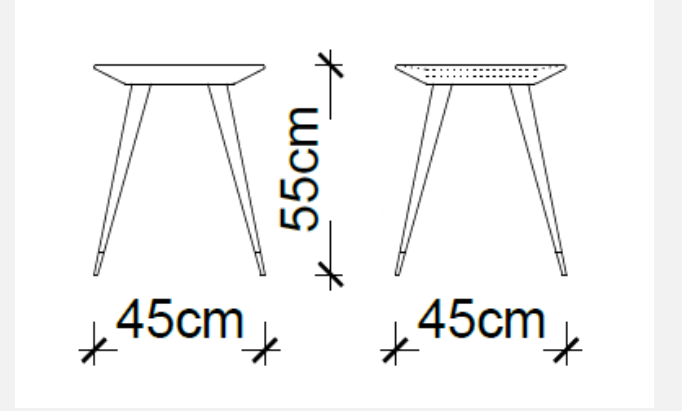

Bug Yan Sehpa - Yüksek Mermerli

Bostancı

Satış Fiyatı : 28.180 TL

İndirim Oranı : %50 + %20

Satış Fiyatı : 11.272 TL

LODA