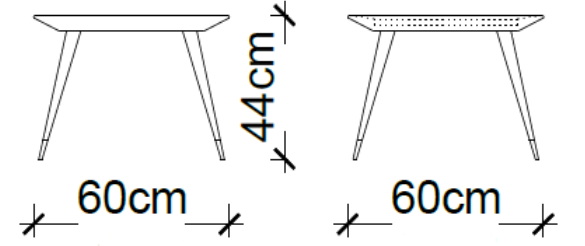

Bug Yan Sehpa - Alçak Mermerli

Bostancı

Satış Fiyatı : 38.590 TL

İndirim Oranı : %50 + %20

Satış Fiyatı : 15.436 TL

LODA